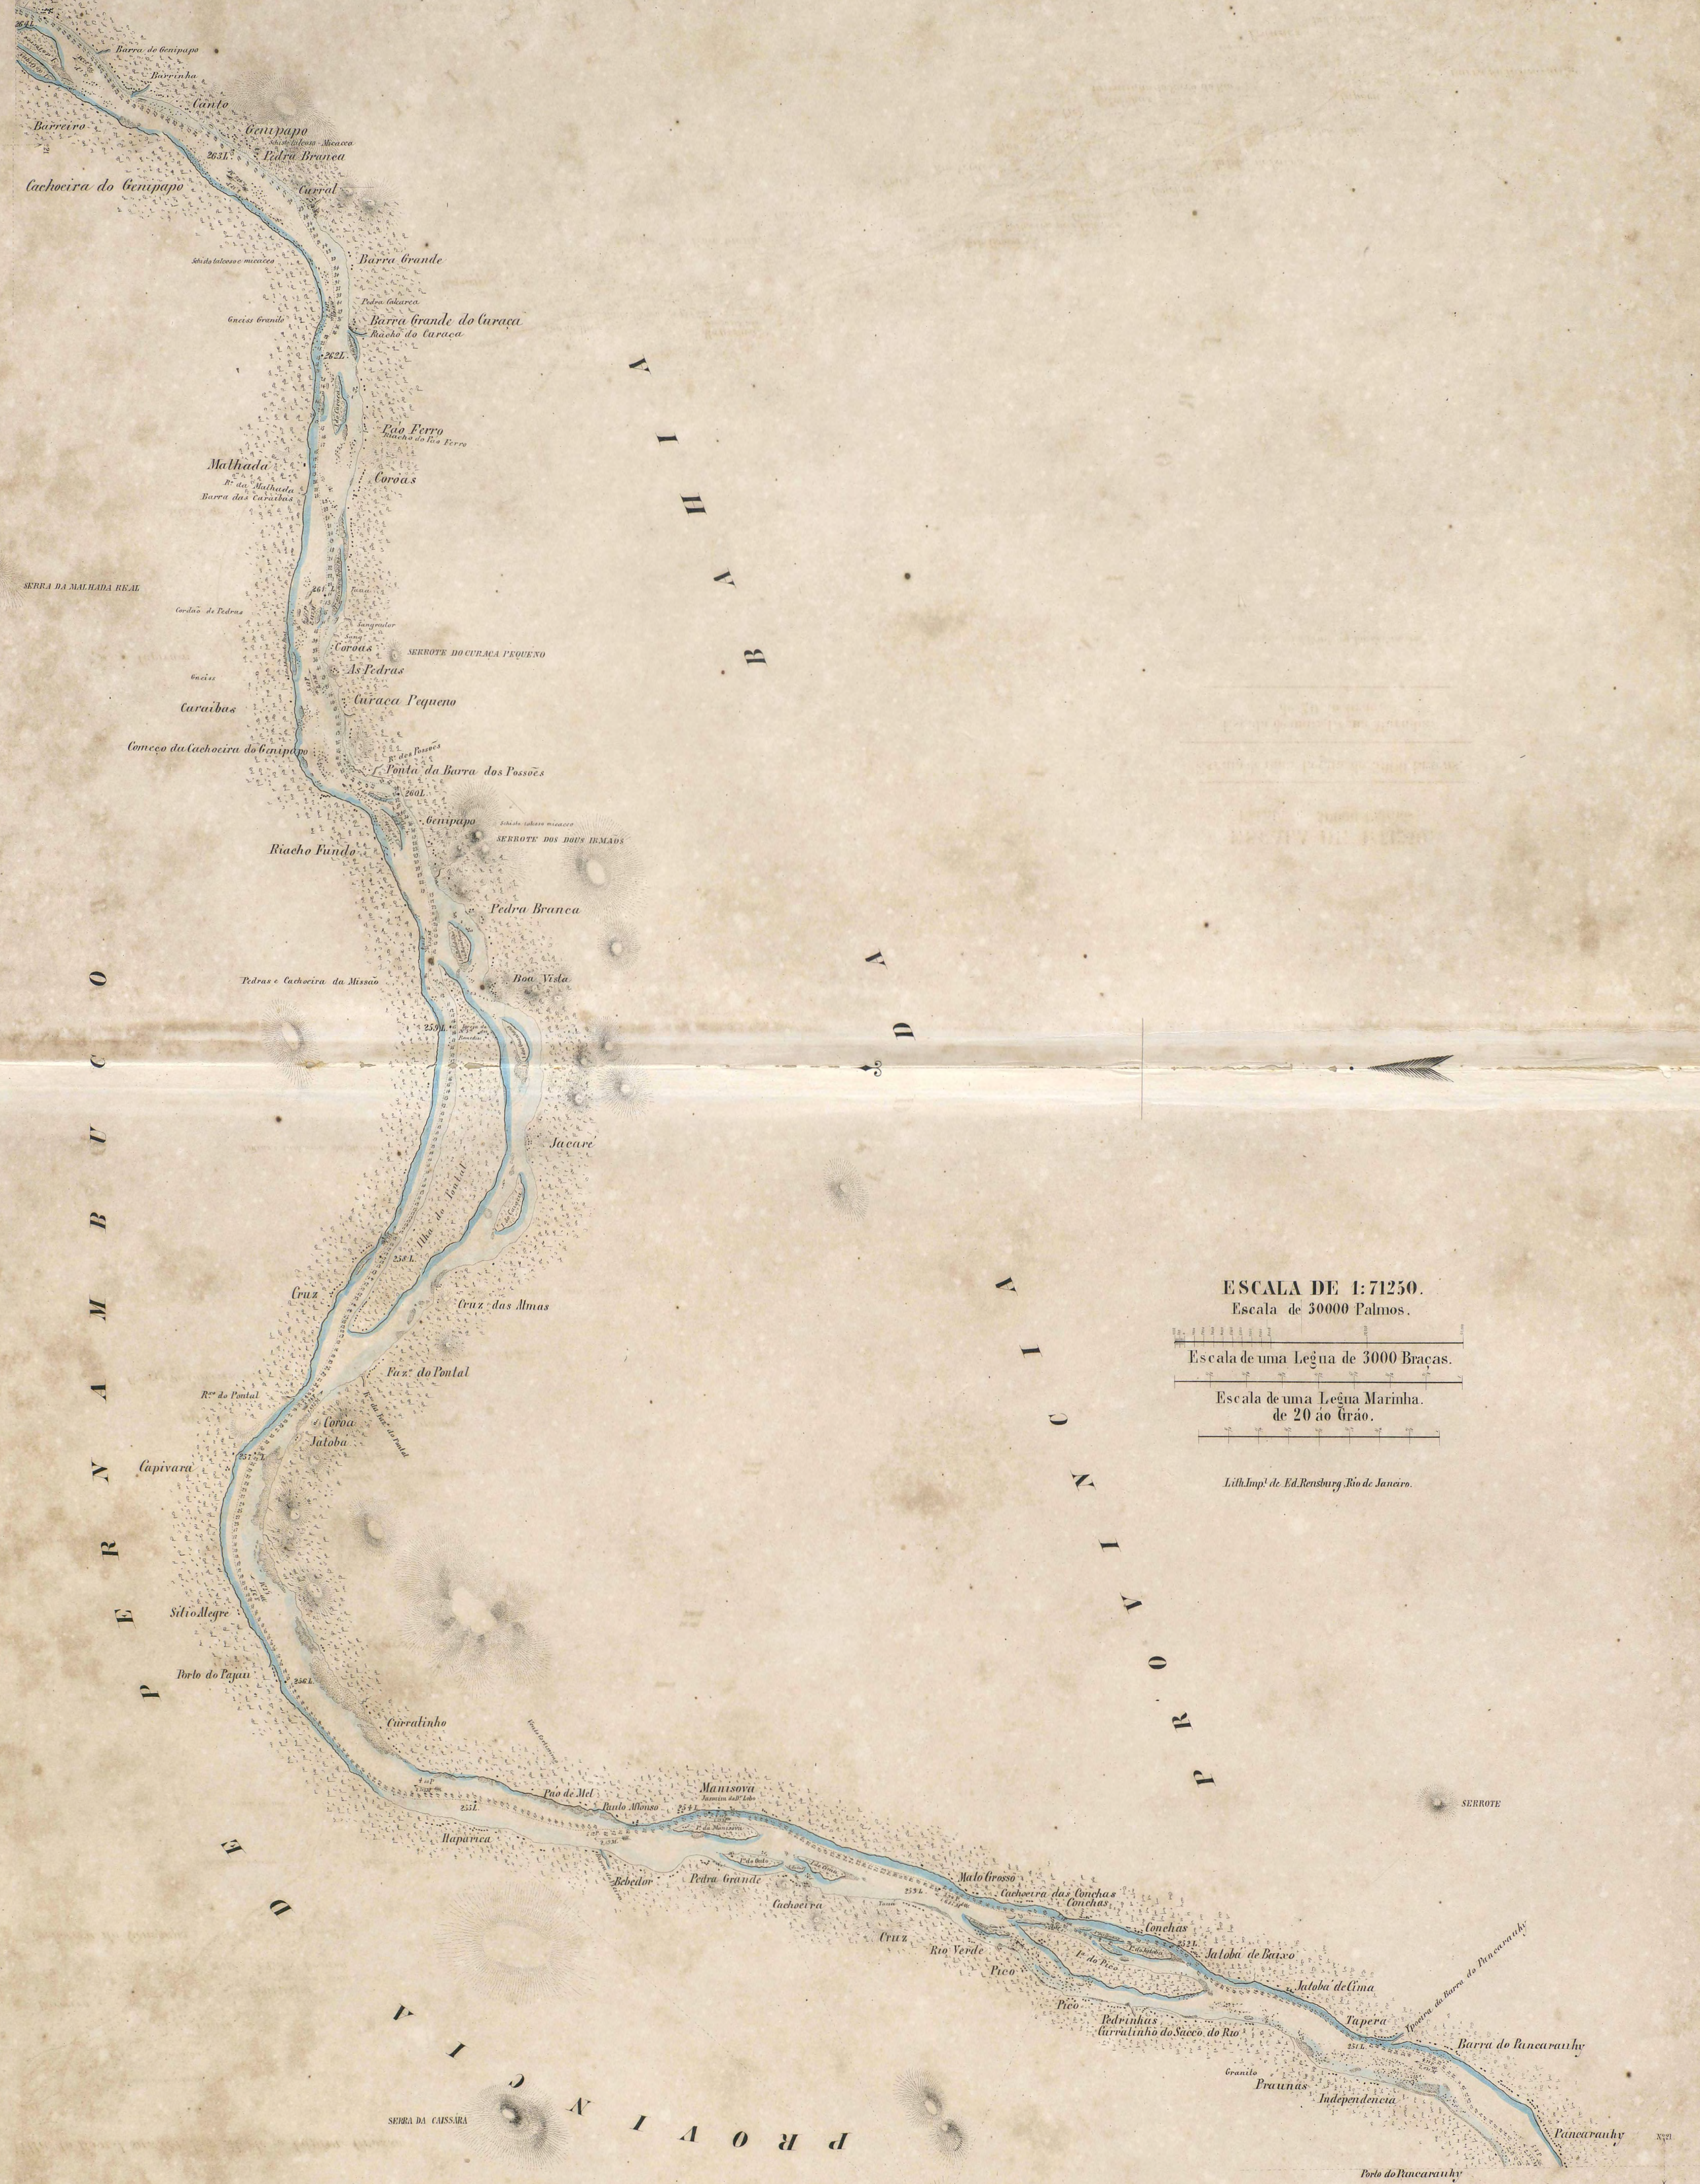

Villa do Bom Jesus da Boa Morte ou Capim Grosso

ESCALA DE 1:71250.
Escala de 30000 Palmos.

Escala de uma Legua de 3000 Braças.

Escala de uma Legua Marinha.
de 20 ao Grao.

Lith. Imp. de Ed. Reusbury Rio de Janeiro.