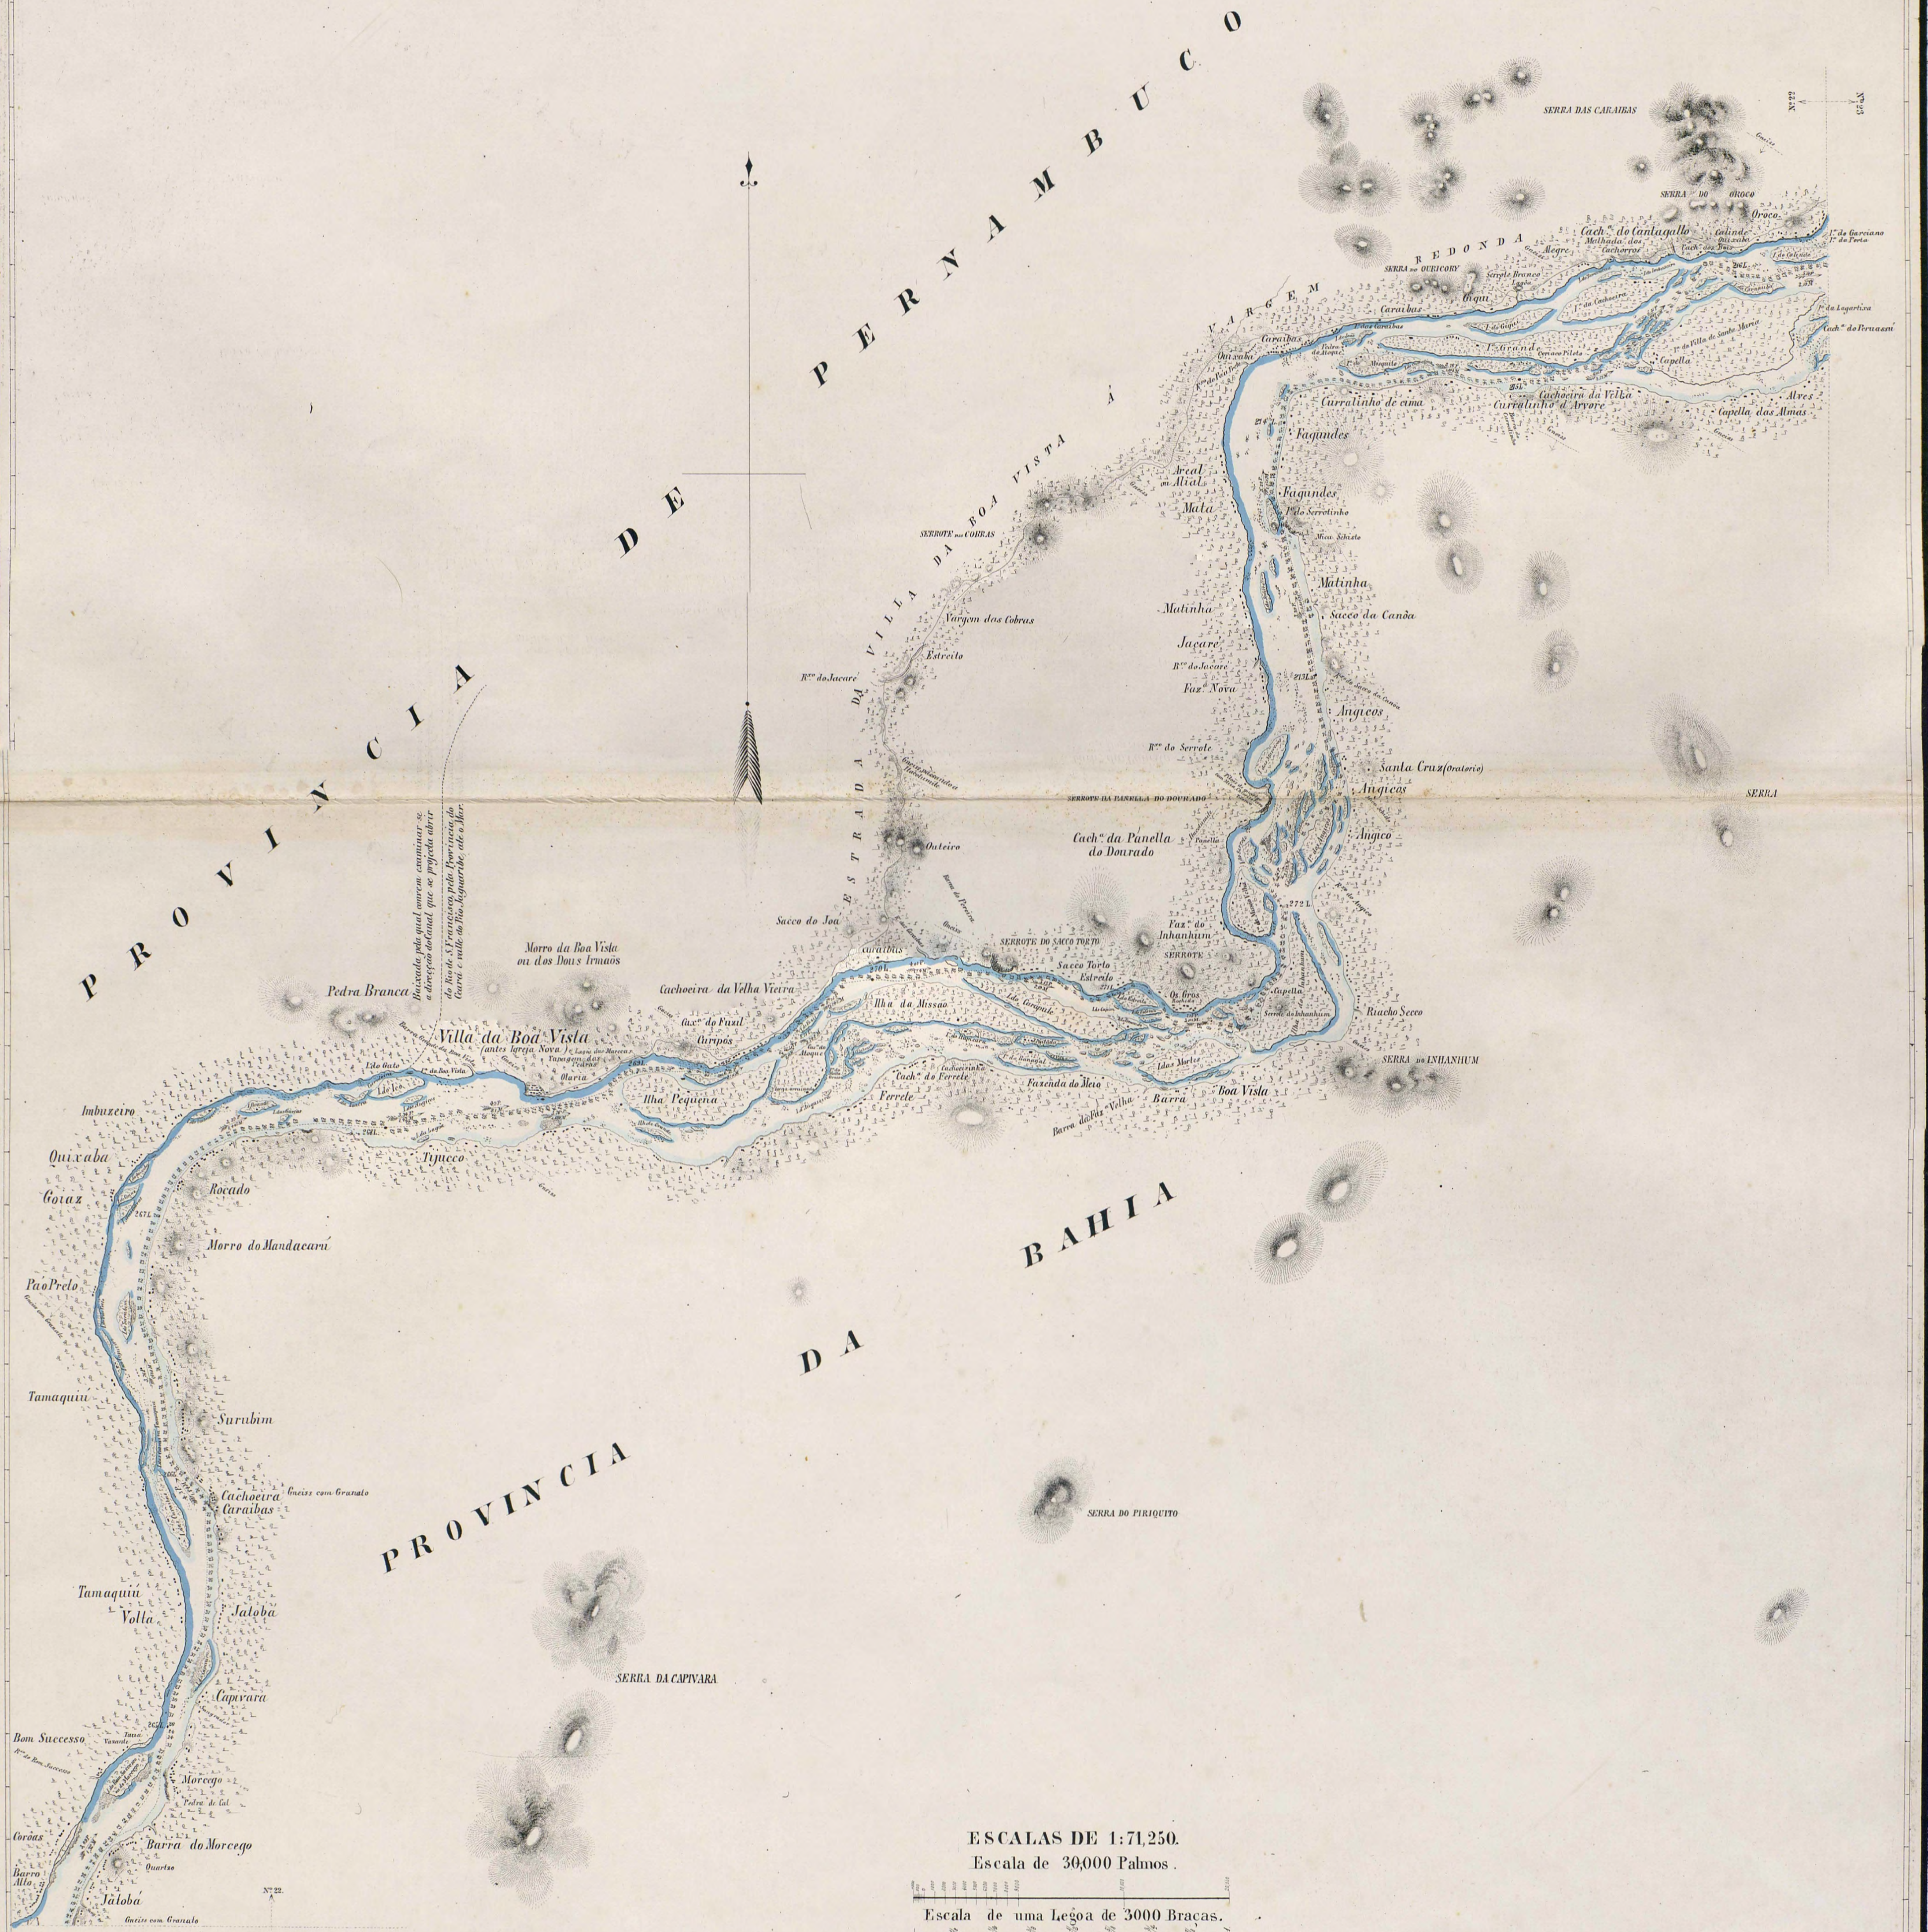

P E R N A M B U C O

P R O V I N C I A

P R O V I N C I A

B A H I A
D A

ESCALAS DE 1:71,250.
Escala de 30,000 Palmos.

Escala de uma Leoa de 3000 Bracas.

Escala de uma Leoa Marinha
de 20 ao Grao.

Lith. Imp. de Ed. Reinsburg, Rio de Janeiro.