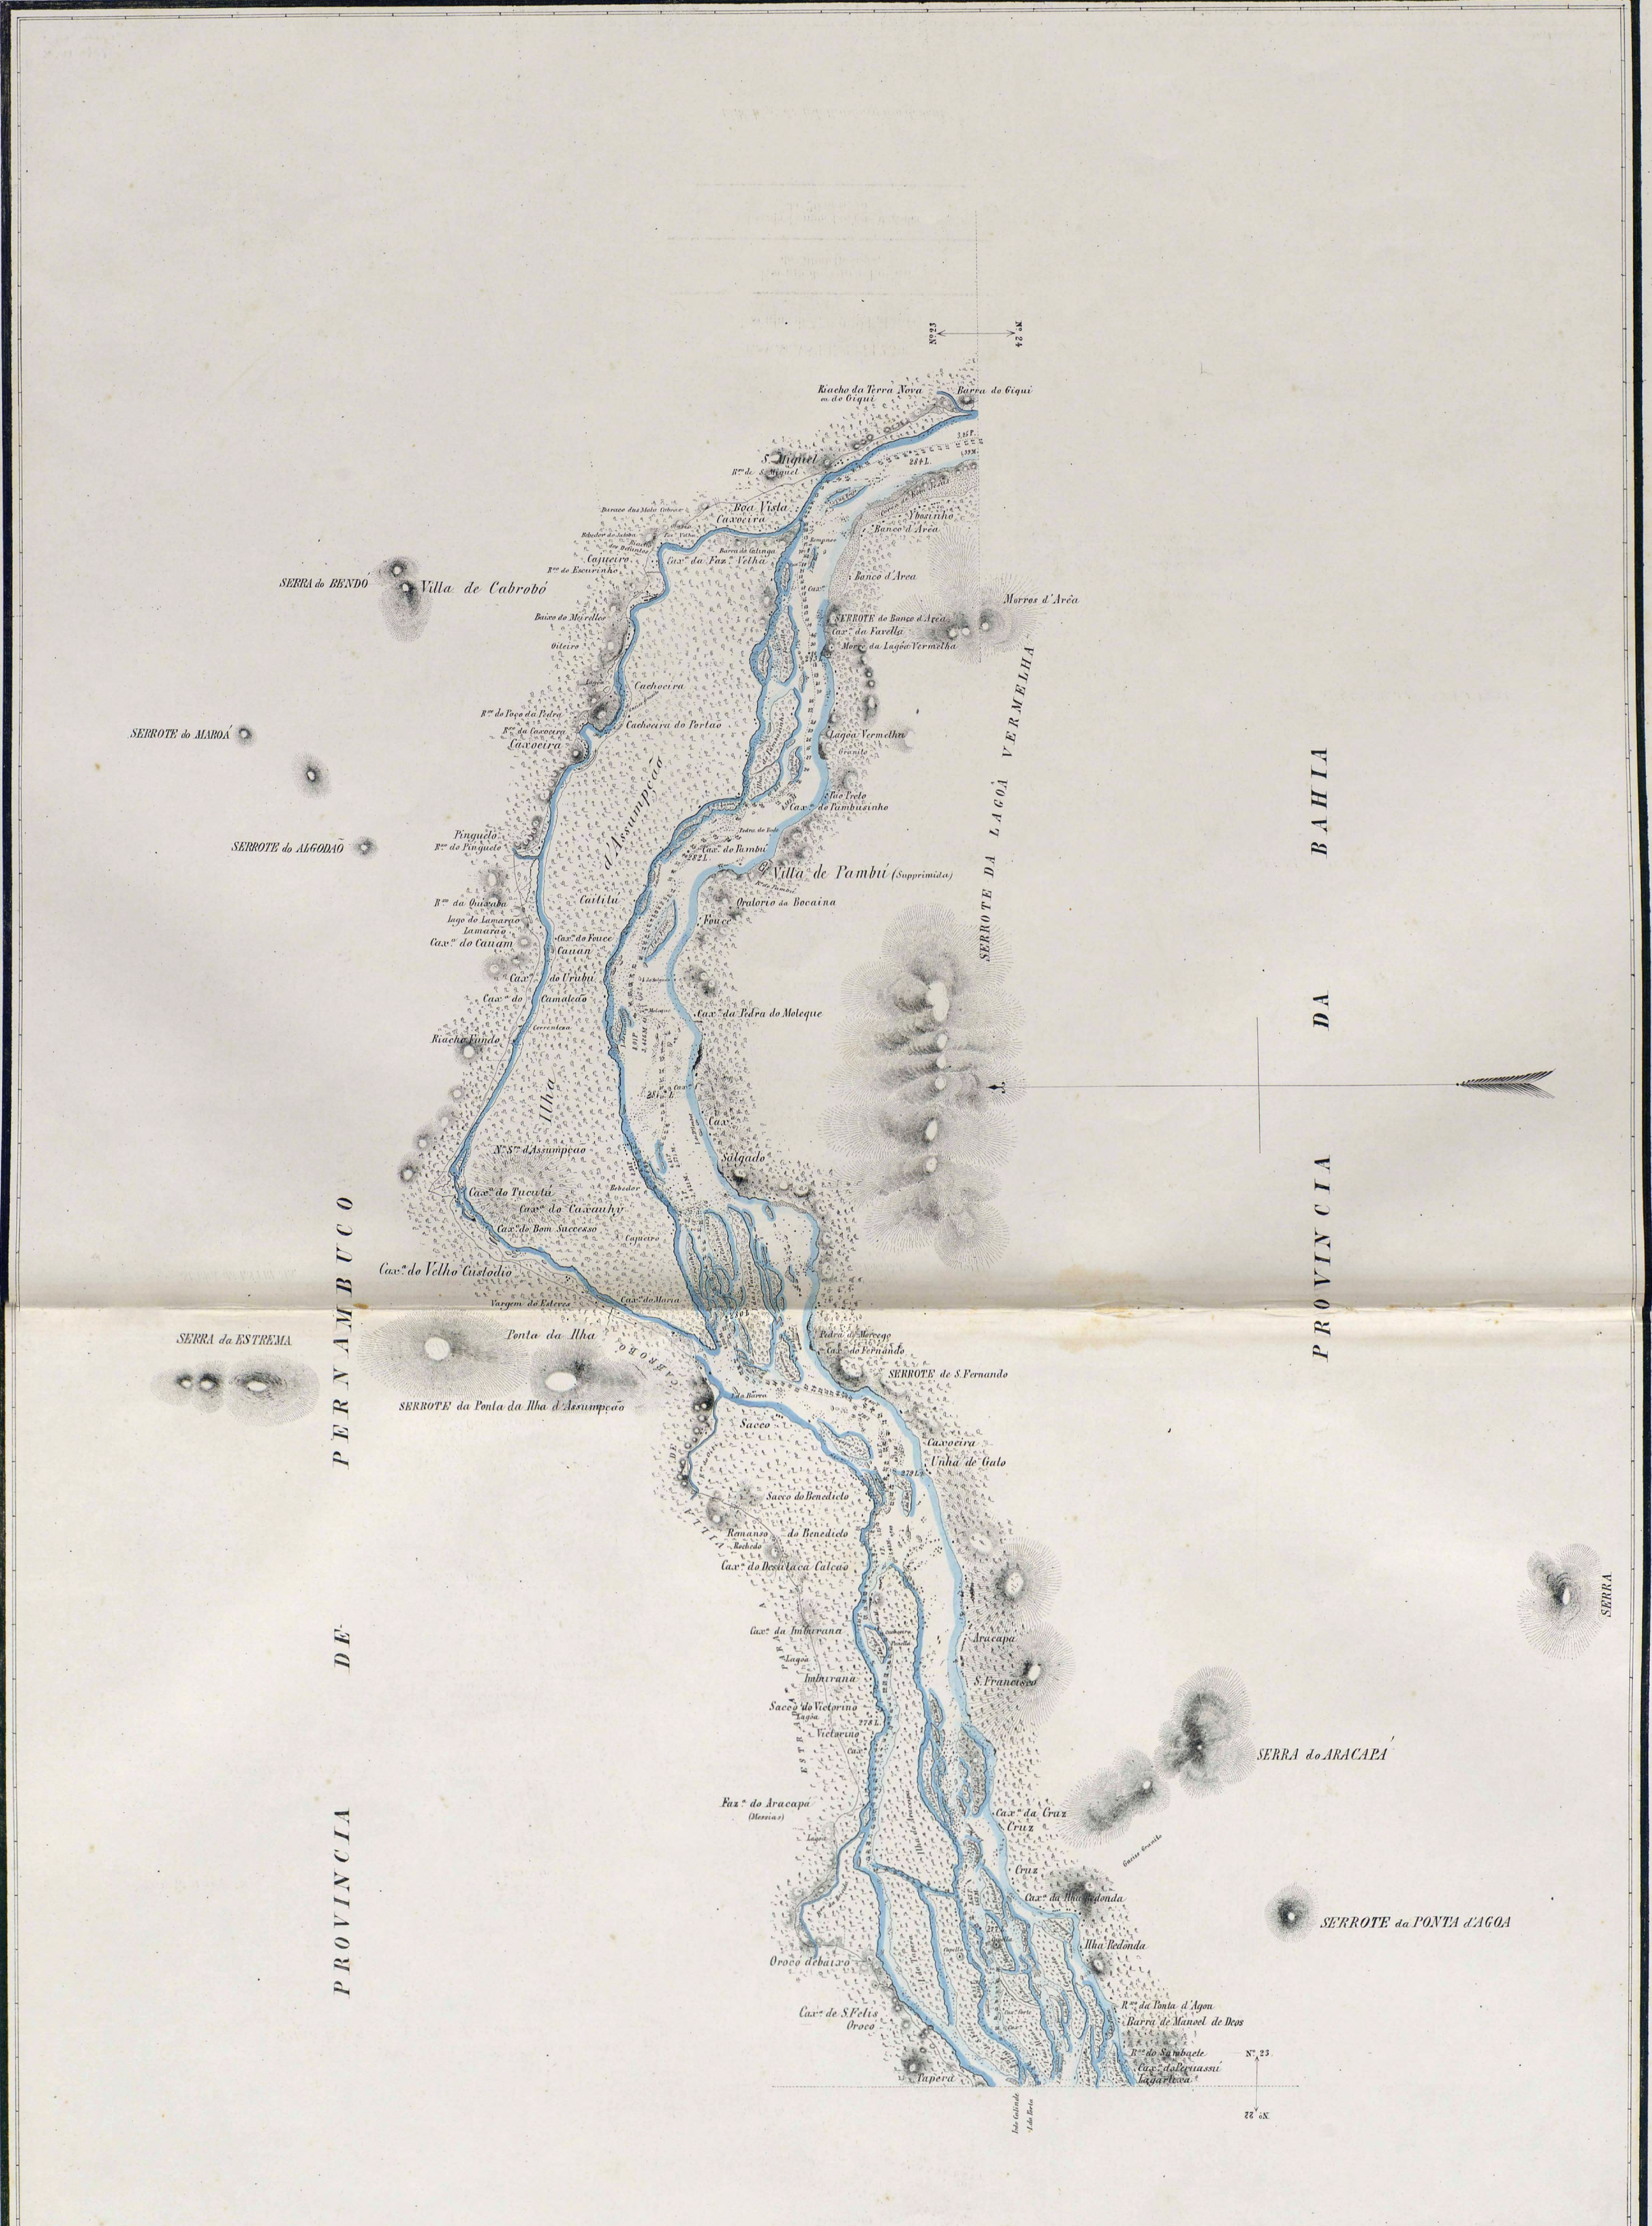

SERRA do BENDO
SERRA do MAROA
SERRA do ALGODAO

PERNAMBUCO
DE
PROVINCIA

SERRA DA LAGOA VERMELHA

BAHIA
DA
PROVINCIA

SERRA da ESTREMA

SERRA da Ponta da Ilha d'Assumpção

SERRA de S. Fernando

SERRA do ARACAPA

SERRA da PONTA LAGOA

ESCALAS DE 1:71250.

Escala de 30,000 Palmos.

Escala de uma Legua de 3000 Braças.

Escala de uma Legua Marinha de 20 ao Grao.

Lith. Imp. de Ed. Reusburg, Rio de Jan.